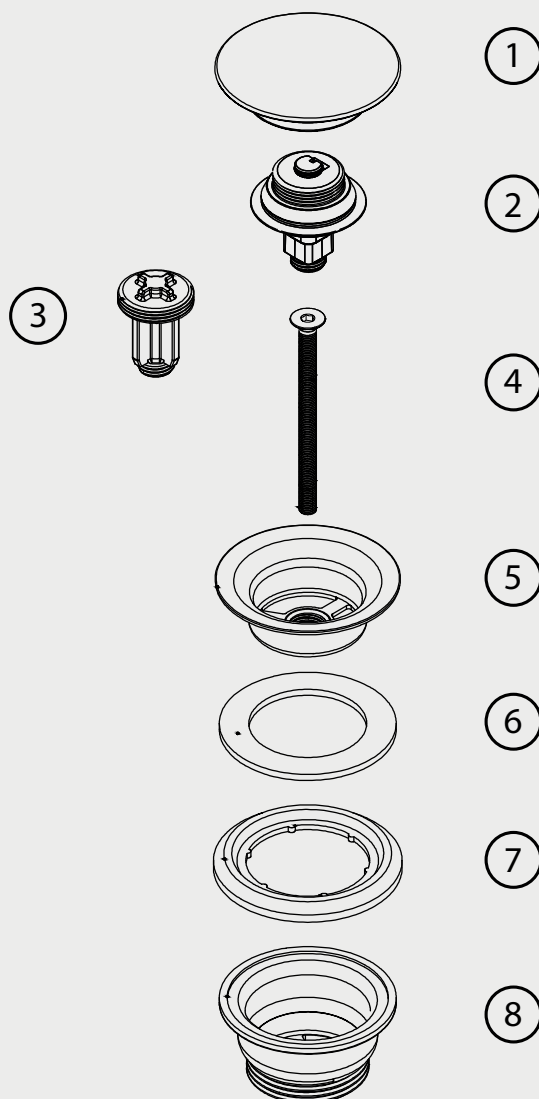

1. Cover lid
2. Core
3. Static function
4. Screw
5. Connector
6. Sealer
7. Washer
8. Body

Pop-up Universal Duo Coal

Pop-up bundventil i rustfrit stål. Lukbar universalmodel som passer til håndvaske med eller uden overløb. Statisk funktion medfølger.

Art nr   RSK
10922   8560059

Tekniske data:

Justerbar: 0-70 mm
Cover lock: Ø63 mm